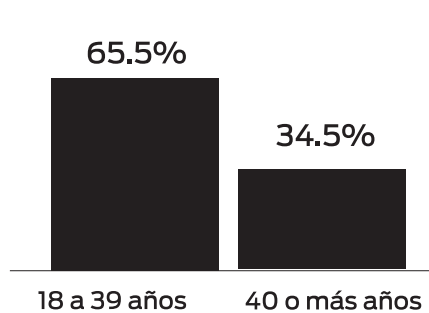

sam's club 

S★Mart

Distribución directa a miles de automovilistas en los principales cruceros de la ciudad.

Además a miles de pasajeros de las principales rutas de transporte público.

Perfil del lector

Perfil laboral

Género

Rango de edades

Nivel socioeconómico

¡100,000 visitas web mensuales!
sin costo para usted

soloofertas.com

ALGUNOS DE NUESTROS CLIENTES

En **SOLO OFERTAS**, contamos con historias de éxito por los extraordinarios resultados generados a los anunciantes que pautan en nuestro medio, ofreciendo sus productos o servicios.

TARIFAS 2024

Tamaño	Medidas	Tarifa
1/8 PLANA	12.5 x 7.5 cm	\$ 10,000
1/4 PLANA VERTICAL	12.5 x 15.3 cm	\$ 20,000
1/4 PLANA HORIZONTAL	25.5 X 7.5 cm	\$ 20,000
1/2 PLANA	25.5 x 15.3 cm	\$ 40,000
PLANA	25.5 x 31 cm	\$ 80,000
CONTRAPORTADA <small>*Posición especial, no aplica con otras promociones *Consultar disponibilidad</small>	25.5 x 27 cm	\$100,000