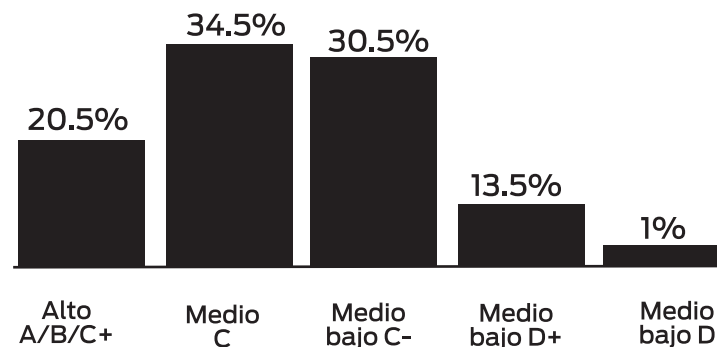

sam's club 

S★Mart

Distribución directa a miles de automovilistas en los principales cruceros de la ciudad.

Además a miles de pasajeros de las principales rutas de transporte público.

Perfil del lector

Perfil laboral

Género

Rango de edades

Nivel socioeconómico

¡100,000 visitas web mensuales!
sin costo para usted

soloofertas.com

ALGUNOS DE NUESTROS CLIENTES

En **SOLO OFERTAS**, contamos con historias de éxito por los extraordinarios resultados generados a los anunciantes que pautan en nuestro medio, ofreciendo sus productos o servicios.

TARIFAS 2024

Tamaño	Medidas	Tarifa
1/8 PLANA	12.5 x 7.5 cm	\$ 10,000
1/4 PLANA VERTICAL	12.5 x 15.3 cm	\$ 20,000
1/4 PLANA HORIZONTAL	25.5 X 7.5 cm	\$ 20,000
1/2 PLANA	25.5 x 15.3 cm	\$ 40,000
PLANA	25.5 x 31 cm	\$ 80,000
CONTRAPORTADA <small>*Posición especial, no aplica con otras promociones *Consultar disponibilidad</small>	25.5 x 27 cm	\$100,000