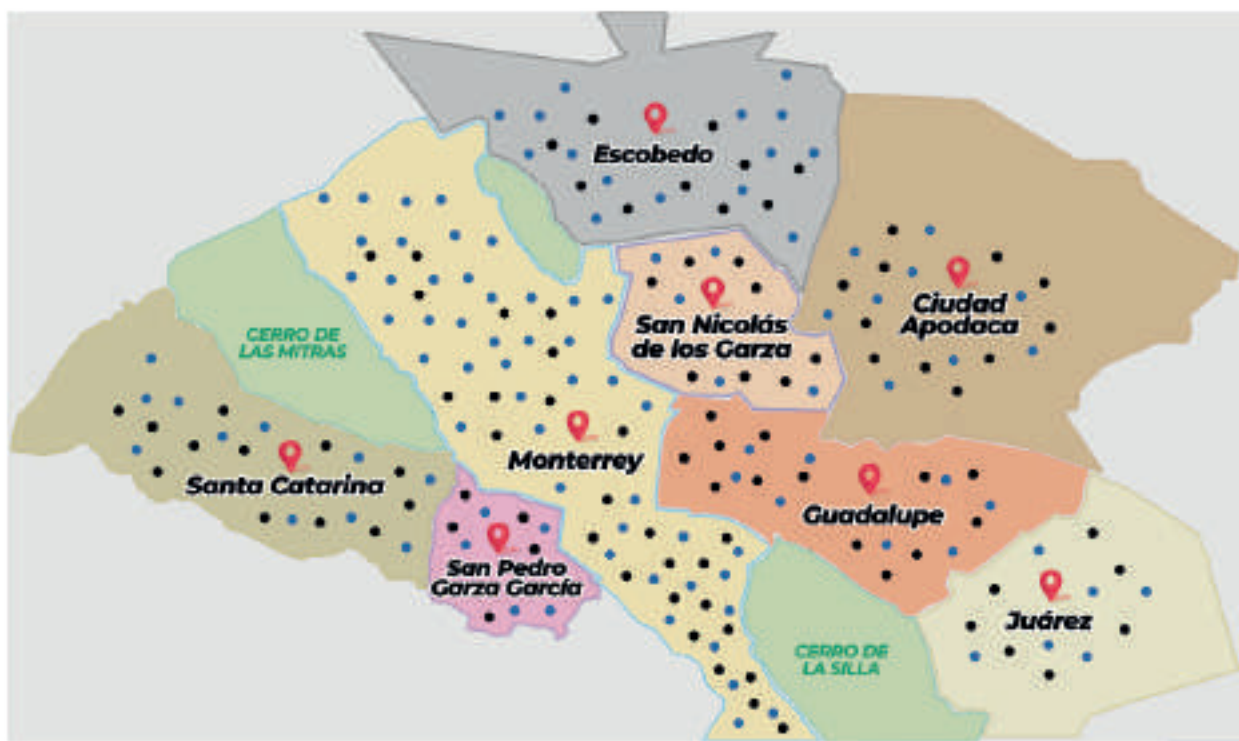

"Nuestra misión es aumentar las ventas de nuestros anunciantes e informar al consumidor dónde encuentra las mejores opciones de compra."

Cobertura en toda el Área Metropolitana

500,000

- ESCOBEDO
- APODACA
- SAN NICOLÁS
- SANTA CATARINA
- MONTERREY
- JUÁREZ
- GUADALUPE
- SAN PEDRO

SOLO OFERTAS

Ofrece el más completo y eficiente sistema de distribución en las mejores cadenas comerciales

Cobertura en toda el Área Metropolitana de Monterrey con exhibidores en cadenas como:

Walmart 

Sanborns

sam's club 

S★Mart

Distribución directa a miles de automovilistas en los principales cruceros de la ciudad.

Además a miles de pasajeros de las principales rutas de transporte público.

Perfil del lector

Perfil laboral

TARIFAS 2024

Tamaño	Medidas	Tarifa
1/8 PLANA	12.5 x 7.5 cm	\$ 10,000
1/4 PLANA VERTICAL	12.5 x 15.3 cm	\$ 20,000
1/4 PLANA HORIZONTAL	25.5 X 7.5 cm	\$ 20,000
1/2 PLANA	25.5 x 15.3 cm	\$ 40,000
PLANA	25.5 x 31 cm	\$ 80,000
CONTRAPORTADA <small>*Posición especial, no aplica con otras promociones *Consultar disponibilidad</small>	25.5 x 27 cm	\$100,000